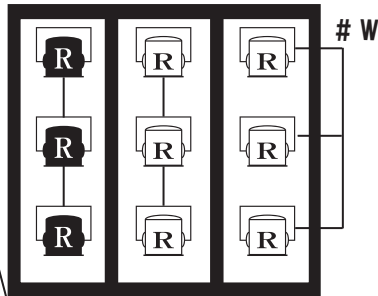

SIDE LADER L

#106 #31

SIDE LADER R

#31 #106

●前明かり PAR64 ナロー1kW  
# W、# 106、# 73 (2台ずつ)