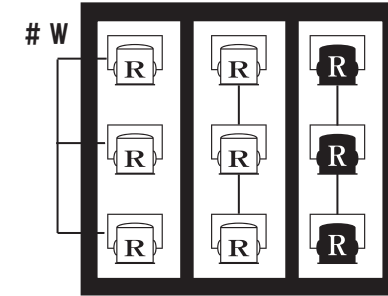

SIDE LADER L

#106 #31

SIDE LADER R

#31 #106

●前明かり PAR64 ナロー1kW  
# W、# 106、# 73 (2台ずつ)